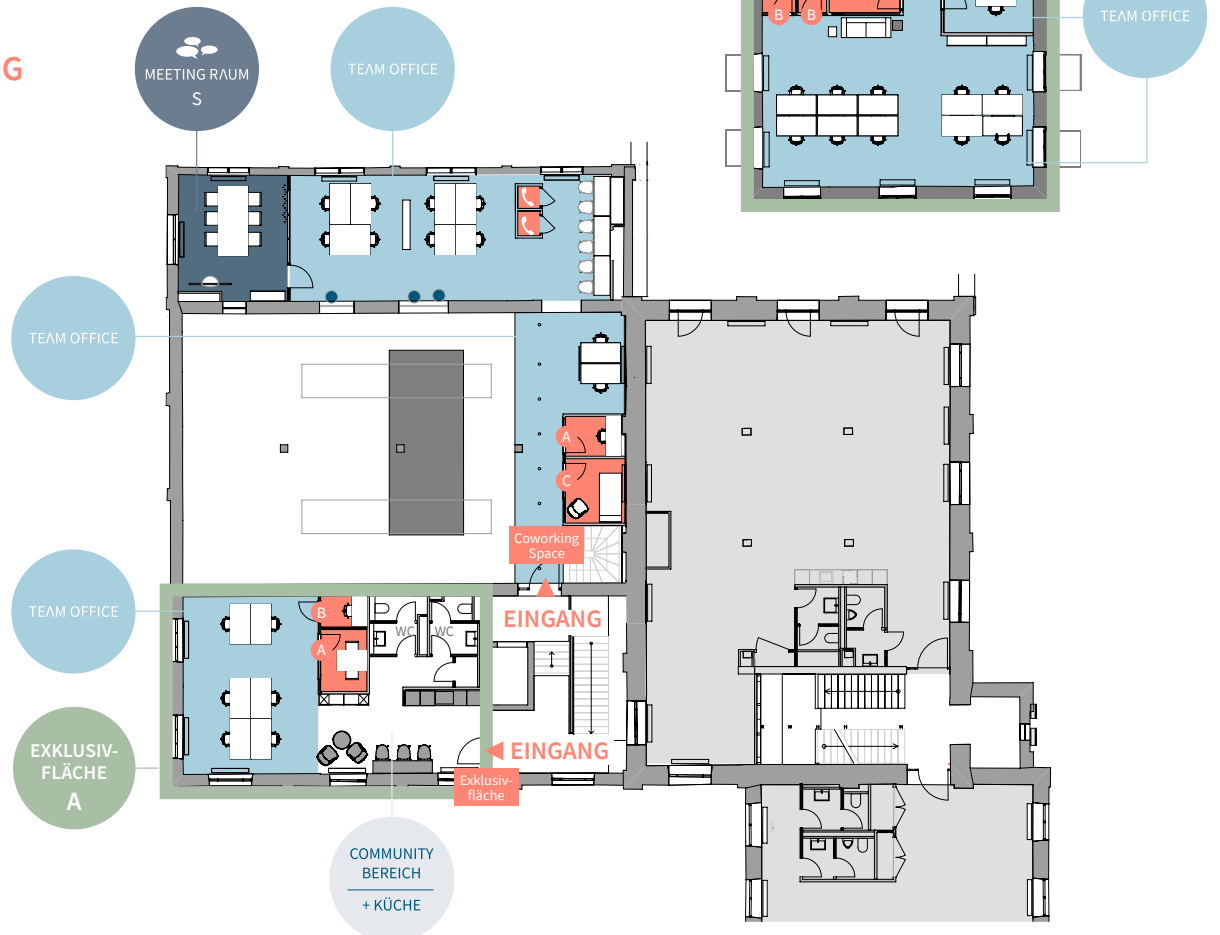

Exklusivfläche B: Teambüro

- 120 m² Office-as-a-Service: Gestaltbare Bürofläche mit Platz für maximal 12 exklusive Arbeitsplätze
- Eigener Besprechungsraum und Rückzugsmöglichkeiten

Exklusivfläche C: Teambüro

- 60 m² Office-as-a-Service: Gestaltbare Bürofläche mit Platz für maximal 6 exklusive Arbeitsplätze
- Eigene Rückzugsmöglichkeiten, Community Küche und WCs

Für alle Exklusivflächen gilt: Unmittelbare Nähe zur flexibel nutzbaren 1000 Satellites Coworkingfläche mit Community Management, flexibel nutzbaren Arbeitsplätzen und Besprechungsräumen.

Komm zu 1000 Satellites und genieße unsere Services!

Grundriss EG

Legende

- A OFFICE BOX
- B THINK TANK
- C RELAX ROOM
- PHONE BOX

Grundriss 1. OG

Nun expandieren wir in die Metropolregion München. Um auch dir das einzigartige Arbeits-
erlebnis in und um München zur Verfügung zu stellen.

Unser Satellit The Malt, ein New Work Erlebnis der besonderen Art – probiere es aus und
überzeuge dich selbst!

Wir freuen uns auf deinen Anruf!

Satelliten (entschieden)
Satelliten (in Evaluation)

Anfahrt