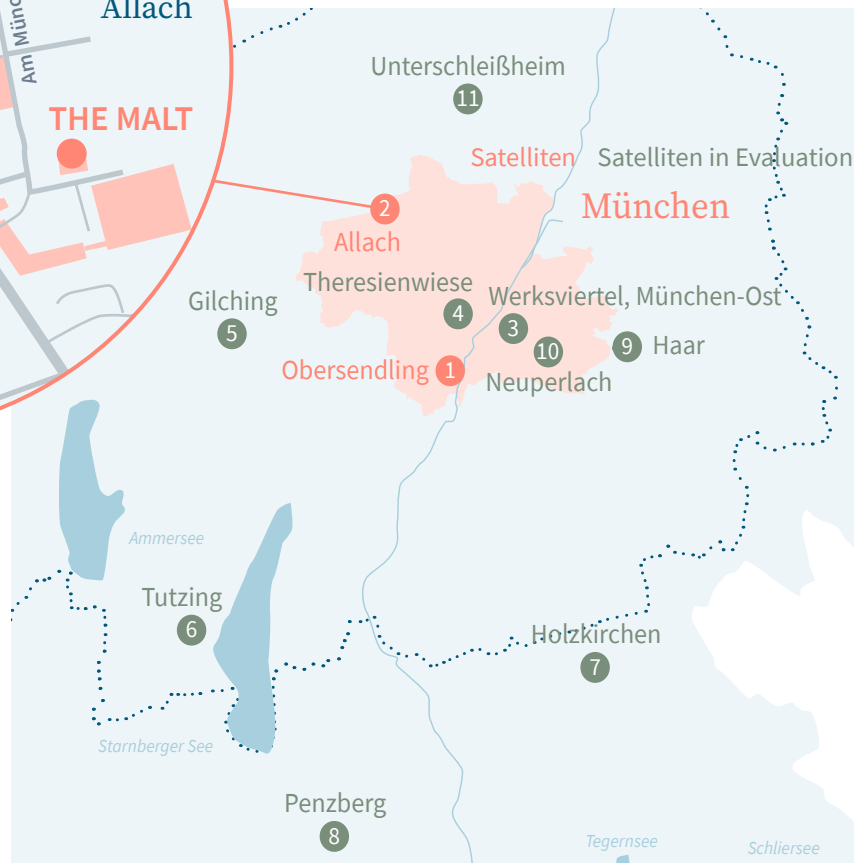

Komm zu 1000 Satellites und genieße unsere Services!

Grundriss EG

Legende

- A OFFICE BOX
- B THINK TANK
- C RELAX ROOM
- PHONE BOX

Grundriss 1. OG

Nun expandieren wir in die Metropolregion München. Um auch dir das einzigartige Arbeits-
erlebnis in und um München zur Verfügung zu stellen.

Unser Satellit The Malt, ein New Work Erlebnis der besonderen Art – probiere es aus und
überzeuge dich selbst!

Wir freuen uns auf deinen Anruf!

Satelliten (entschieden)
Satelliten (in Evaluation)

Anfahrt