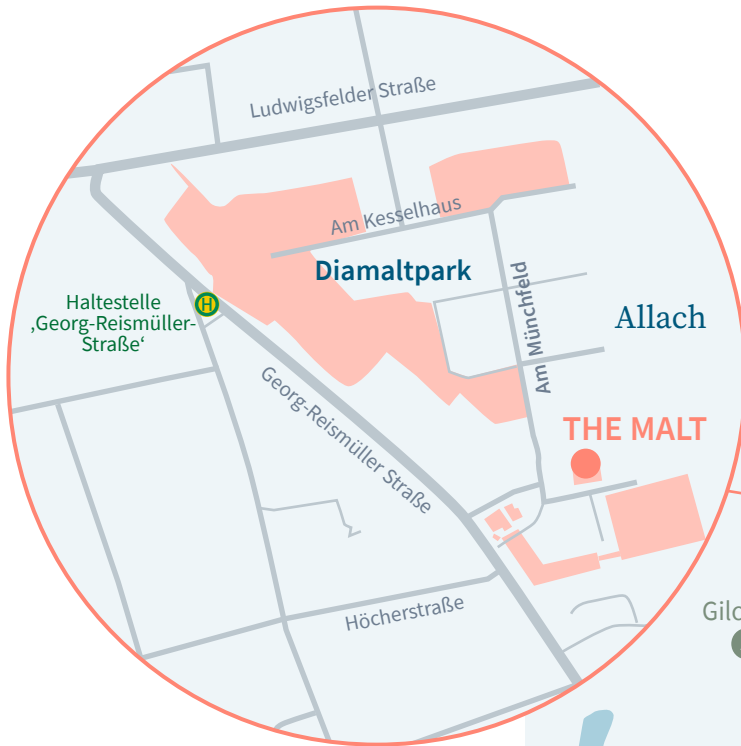

Komm zu 1000 Satellites und genieße unsere Services!

Grundriss EG

Legende

- A OFFICE BOX
- B THINK TANK
- C RELAX ROOM
- PHONE BOX

Grundriss 1. OG

Nun expandieren wir in die Metropolregion München. Um auch dir das einzigartige Arbeits-
erlebnis in und um München zur Verfügung zu stellen.

Unser Satellit The Malt, ein New Work Erlebnis der besonderen Art – probiere es aus und
überzeuge dich selbst!

Wir freuen uns auf deinen Anruf!

Satelliten (entschieden)
Satelliten (in Evaluation)

Anfahrt

Satellit The Malt
Am Münchfeld 57–59
80999 München

über google maps ▶

Kontakt

Satellit THE MALT

Anna-Lena Majer
General Managerin München, 1000 Satellites GmbH

The Malt
Telefon: +49-173 520 41 54 | annalena.majer@1000satellites.com